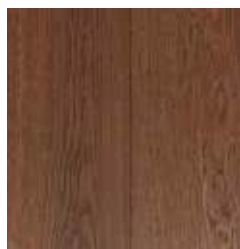

GARANTÍA  
Residencial: 5 años

MEDIDA POR PIEZA

MADERA DE INGENIERÍA  
UTOPIA

**OAK AVALON  
TEKNO-STEP**  
TMUT12-OAVB

**OAK CAMELOT  
TEKNO-STEP**  
TMUT12-OCAB

**OAK PANADU  
TEKNO-STEP**  
TMUT12-OPAB

**OAK SHAMBALA  
TEKNO-STEP**  
TMUT12-OSHB