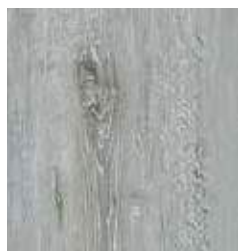

**NIFTY
TEKNO-STEP**
LC-LVT-DW3300