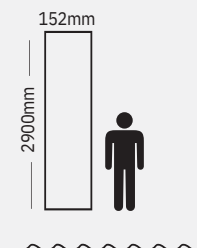

## FICHA TÉCNICA

Dimensiones			Presentación		
Tamaño	Espesor	Peso	Pz/Caja	m <sup>2</sup> /pieza	m <sup>2</sup> /caja
160X2900 mm	24 mm	30.5kg/caja	14	0.464*	6.496

GARANTÍA  
15 años

MEDIDA POR PIEZA

\* m<sup>2</sup> efectivos para instalar.

## FICHA TÉCNICA

Dimensiones			Presentación		Uso
Tamaño	Espesor	Peso	Pza	m <sup>2</sup> /caja	
152x2900 mm	12 mm	21.6kg/caja	14	6.171	Interior

GARANTÍA 15  
años

MEDIDA POR PIEZA

TECHOS Y MUROS

## FICHA TÉCNICA

Dimensiones			Presentación		Uso
Tamaño	Espesor	Peso	Pza	m <sup>2</sup> /caja	Interior
159x2900 mm	15 mm	24.80 kg/caja	10	4.611	

GARANTÍA  
15 años

MEDIDA POR PIEZA

TECHOSYMUROS