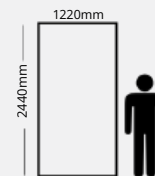

## FICHA TÉCNICA

Dimensiones			Presentación	
Tamaño	Espesor	Peso	Pza	m <sup>2</sup> /pieza
1220x2440 mm*	3 mm	19 kg/pza *	1	2.977*

Dimensiones			Presentación	
Tamaño	Espesor	Peso	Pza	m <sup>2</sup> /pieza
1220x2800 mm**	3 mm	21.2 kg/pza**	1	3.416 **

## FICHA TÉCNICA

Dimensiones			Presentación		Uso
Tamaño	Espesor	Peso	Pza	m <sup>2</sup> /pieza	Interior
1220x2440 mm	5 mm	10.5 kg/pza	1	2.977	

**GARANTÍA**  
15 años

**MEDIDA POR PIEZA**

TECHOS Y MUROS