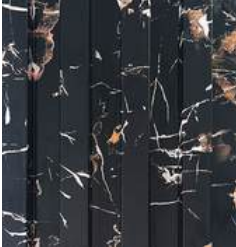

# MURO INTERIOR TIPO LAMBRÍN

**AMIZADE  
TEKNO-STEP**  
M-WPC-214

**AMANHECER  
TEKNO-STEP**  
M-WPC-252

**ESTRELADO  
TEKNO-STEP**  
M-WPC-256

**RODEIRO  
TEKNO-STEP**  
M-WPC-301

**SABEIRO TEKNO-STEP**  
M-WPC-303