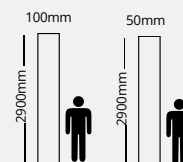

## FICHA TÉCNICA

Dimensiones	Presentación
Tamaño	Piezas
2900x30x30 mm	1

GARANTÍA  
15 años

MEDIDA POR PIEZA

TECHOS Y MUROS

## FICHA TÉCNICA

Dimensiones	Presentación
Tamaño	Piezas
2900x30x30 mm	1

GARANTÍA  
15 años

MEDIDA POR PIEZA

## FICHA TÉCNICA

Dimensiones			Presentación	
Largo	Ancho	Alto	Pza	Peso
2900 mm	100 mm 50 mm*	50 mm	1	2.67 kg/m 1.68kg/m

GARANTÍA  
15 años

MEDIDA POR PIEZA

WPC