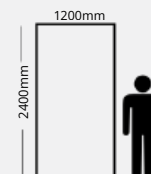

## FICHA TÉCNICA

Dimensiones			Presentación	
Tamaño	Espesor	Peso	Pza	m <sup>2</sup> /pieza
1200x2400 mm	2 mm	0.92 kg/pza	1	2.88

GARANTÍA  
2 años

MEDIDA POR PIEZA

TECHOS Y MUROS

PVC

## FICHA TÉCNICA

Dimensiones			Presentación	
Tamaño	Espesor	Peso	Pza	m <sup>2</sup> /pieza
1200x2400 mm	2 mm	0.92 kg/pza	1	2.88

GARANTÍA  
2 años

MEDIDA POR PIEZA