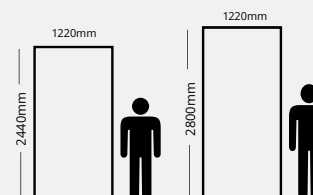

FICHA TÉCNICA

Dimensiones			Presentación	
Tamaño	Espesor	Peso	Pza	m²/pieza
1220x2440 mm*	3 mm	19 kg/pza *	1	2.977*

Dimensiones			Presentación	
Tamaño	Espesor	Peso	Pza	m²/pieza
1220x2800 mm**	3 mm	21.2 kg/pza**	1	3.416 **

GARANTÍA
15 años

MEDIDA POR PIEZA