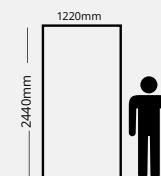

## FICHA TÉCNICA

Dimensiones	Presentación
Tamaño	Piezas
2900x30x30 mm	1

GARANTÍA  
15 años

MEDIDA POR PIEZA

## FICHA TÉCNICA

Dimensiones			Presentación	
Largo	Ancho	Alto	Pza	Peso
2900 mm	100 mm 50 mm*	50 mm	1	2.67 kg/m 1.68kg/m

GARANTÍA  
15 años

MEDIDA POR PIEZA

WPC

## FICHA TÉCNICA

Dimensiones	Presentación	
Tamaño	Piezas	Peso
2900x152x75mm	1	2.81 kg

GARANTÍA  
3 años

## FICHA TÉCNICA

Dimensiones			Presentación	
Tamaño	Espesor	Peso	Pza	m <sup>2</sup> /pieza
1220x2440 mm	5 mm	10.5 kg/pza	1	2.977

GARANTÍA  
15 años

MEDIDA POR PIEZA

**NUEVO**