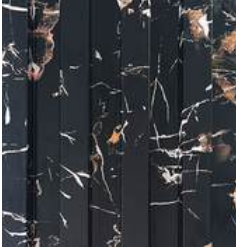

GARANTÍA
15 años

MEDIDA POR PIEZA

* m² efectivos para instalar.

TECHOS Y MUROS
WPC

MURO INTERIOR TIPO LAMBRÍN

**AMIZADE
TEKNO-STEP**
M-WPC-214

**AMANHECER
TEKNO-STEP**
M-WPC-252

**ESTRELADO
TEKNO-STEP**
M-WPC-256