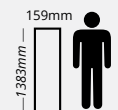

FICHA TÉCNICA

Dimensiones			Presentación		
Largo	Ancho	Espesor	m²/Caja	Pz/Caja	kg/Caja
1,383 mm	159 mm	8mm	1.979	9	13.20

Clase de uso	Aplicación	Abrasión	Biselado
32	Residencial y comercial medio	AC4	V4

GARANTÍA
20 años

MEDIDA POR PIEZA