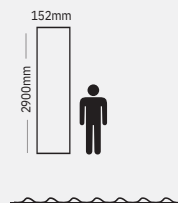

MURO INTERIOR TIPO LAMBRÍN
RODEIRO TEKNO-STEP

FICHA TÉCNICA

Dimensiones			Presentación		
Tamaño	Espesor	Peso	Pz/Caja	m ² /pieza	m ² /caja
160X2900 mm	24 mm	30.5kg/caja	14	0.464*	6.496

GARANTÍA
15 años

MEDIDA POR PIEZA

MURO INTERIOR PS MEDIA LUNA
GILDARA TEKNO-STEP

FICHA TÉCNICA

Dimensiones			Presentación		Uso
Tamaño	Espesor	Peso	Pza	m ² /caja	
152x2900 mm	12 mm	21.6kg/caja	14	6.171	Interior

GARANTÍA 15
años

MEDIDA POR PIEZA