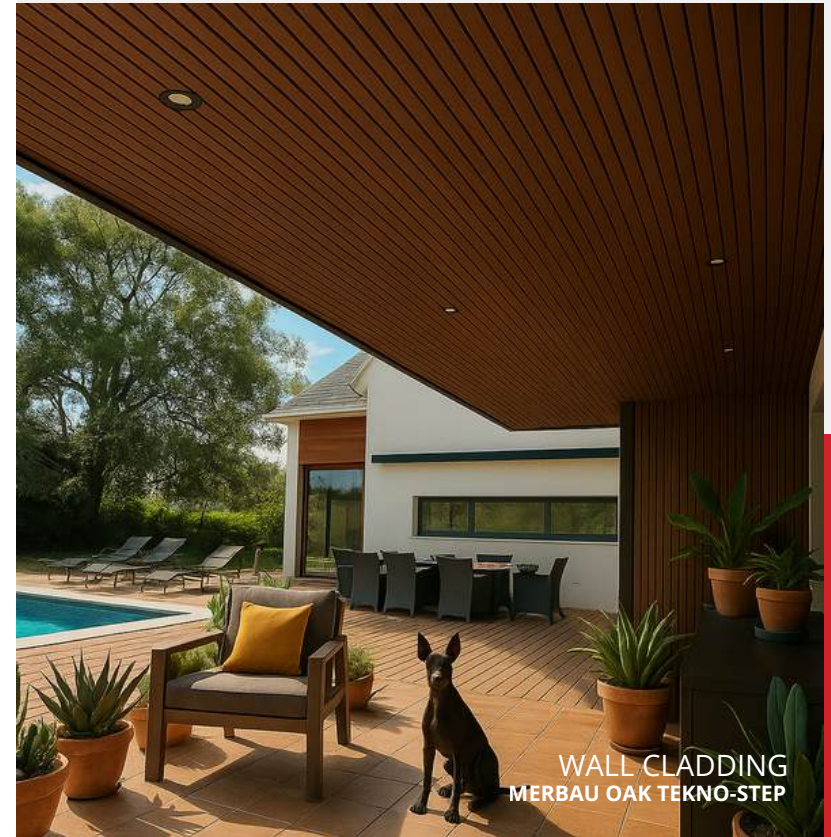

**WENGE
TEKNO-STEP**
M-CLAD-6-005W

**HICKORY
TEKNO-STEP**
M-CLAD-6-5401H

**TASMANIA
TEKNO-STEP**
M-CLAD-6-5402T

**MERBAU
TEKNO-STEP**
M-CLAD-6-5403M

WALL CLADDING
MERBAU OAK TEKNO-STEP

NUEVO

FICHA TÉCNICA

Dimensiones			Presentación		
Tamaño	Espesor	Peso	Pz/Caja	m2/pieza	m ² /caja
2900x99x14 mm	6 mm	26.87 kg/caja	12	0.287	3.445*