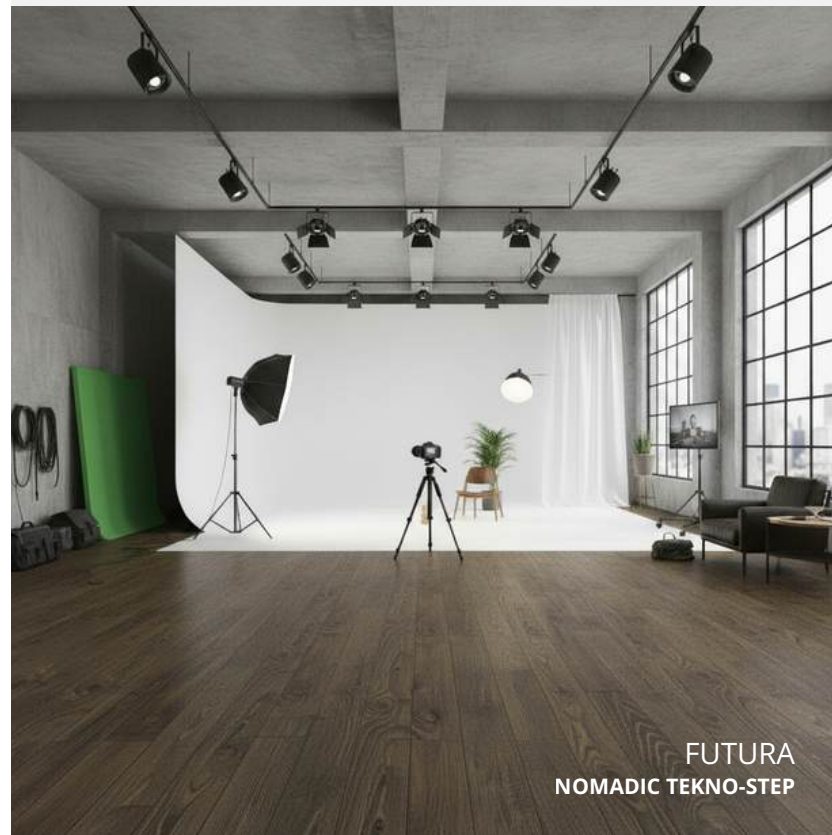

FUTURA
NOMADIC TEKNO-STEP

FICHA TÉCNICA

Dimensiones			Presentación		
Largo	Ancho	Espesor	m2/Caja	Pz/Caja	kg/Caja
1,220 mm	228 mm	4 +IXPE 1mm	2.782	10	24.50

Clase de uso	Aplicación	Capa de desgaste	Biselado
31	Residencial y Comercial ligero	0.30mm	Microbisel

GARANTÍA
Residencial: 12 años
Comercial: 3 años

MEDIDA POR PIEZA