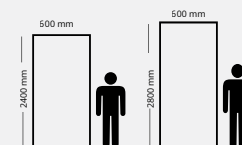

FICHA TÉCNICA

Dimensiones			Presentación	Uso	
Tamaño	Espesor	Peso	Pza /caja	m ² /pieza	Interior
600x1200 mm	35 mm	2.3 kg/pza	4	0.72	

GARANTÍA
3 años

MEDIDA POR PIEZA

TECHOS Y MUROS

REPLICA

PLACA TIPO TRONCO PU CON RELIEVE

Dimensiones			Presentación		Uso
Tamaño	Espesor	Peso	Pza/caja	m ² /pieza	Interior
600x2400 mm	*40 mm **20 mm	*4.99 **4.59 kg/pza	4	1.44	

GARANTÍA
3 años

MEDIDA POR PIEZA

TECHOS Y MUROS

PVC

TEKNOWOOD

**RIO
TEKNO-STEP**
M-PVC-V01