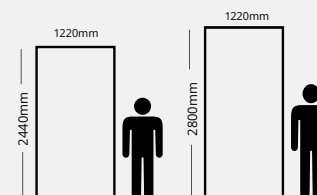

FICHA TÉCNICA

Dimensiones			Presentación	
Tamaño	Espesor	Peso	Pza	m²/pieza
1220x2440 mm*	3 mm	19 kg/pza *	1	2.977*

Dimensiones			Presentación	
Tamaño	Espesor	Peso	Pza	m²/pieza
1220x2800 mm**	3 mm	21.2 kg/pza**	1	3.416 **

GARANTÍA
15 años

MEDIDA POR PIEZA