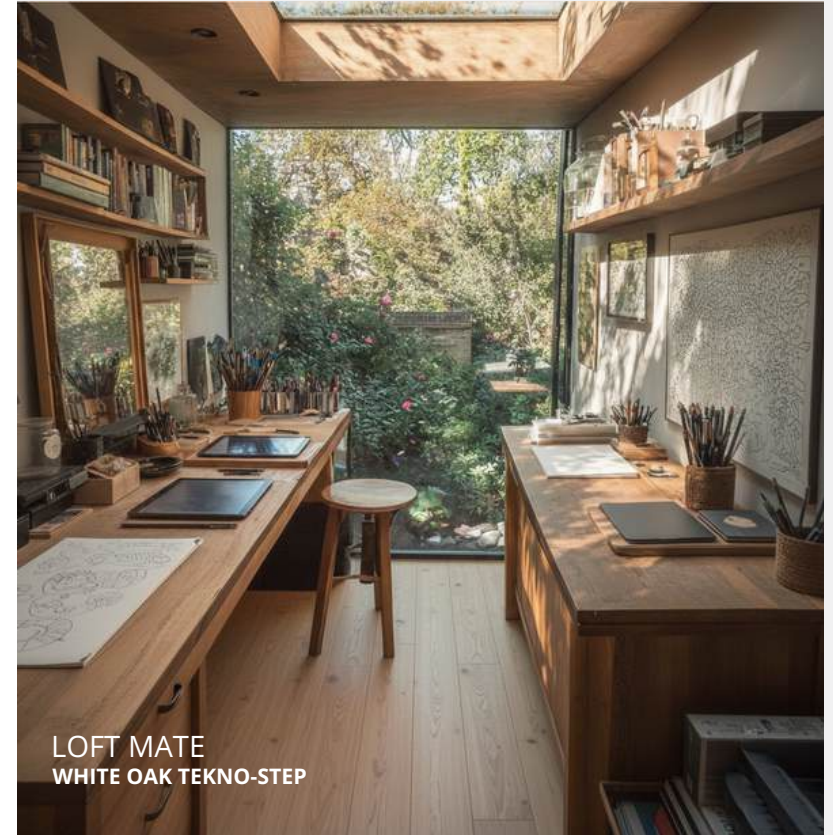

**JATOBA
TEKNO-STEP**
TMLM10-JANO

**QUARTZ OAK
TEKNO-STEP**
TMLM10-QONO

**TEAK
TEKNO-STEP**
TMLO10-TENO

**WHITE OAK
TEKNO-STEP**
TMLM10-WONO

FICHA TÉCNICA

Dimensiones			Presentación	
Largo	Ancho	Espesor	m2/Caja	kg/Caja
R / L 400-800 mm	127 mm	10 / 0.6 mm	2.743	Variable