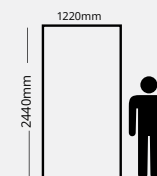

Dimensiones	Presentación	
Tamaño	Piezas	Peso
2900x152x75mm	1	2.81 kg

GARANTÍA
3 años

TECHOS Y MUROS

PLACA TEXTURIZADA TIPO MADERA

ASH TEKNO-STEP
M-TEXTURA-011

CEDAR TEKNO-STEP
M-TEXTURA-013

ENCINO TEKNO-STEP
M-TEXTURA-015

NUEVO

FICHA TÉCNICA

Dimensiones			Presentación	
Tamaño	Espesor	Peso	Pza	m ² /pieza
1220x2440 mm	5 mm	10.5 kg/pza	1	2.977

GARANTÍA
15 años

MEDIDA POR PIEZA

TECHOS Y MUROS

PLACA TIPO MADERA DIGITAL

SOLARIA TEKNO-STEP
M-MADERA-021