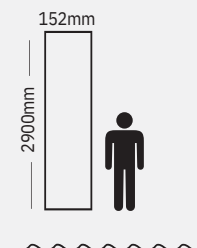

MURO INTERIOR TIPO LAMBRÍN
RODEIRO TEKNO-STEP

FICHA TÉCNICA

Dimensiones			Presentación		
Tamaño	Espesor	Peso	Pz/Caja	m ² /pieza	m ² /caja
160X2900 mm	24 mm	30.5kg/caja	14	0.464*	6.496

GARANTÍA
15 años

MEDIDA POR PIEZA

MURO INTERIOR PS MEDIA LUNA
GILDARA TEKNO-STEP

FICHA TÉCNICA

Dimensiones			Presentación		Uso
Tamaño	Espesor	Peso	Pza	m ² /caja	
152x2900 mm	12 mm	21.6kg/caja	14	6.171	Interior

GARANTÍA 15
años

MEDIDA POR PIEZA

MURO INTERIOR MEDIA LUNA
BRASILIA TEKNO-STEP

FICHA TÉCNICA

Dimensiones			Presentación		Uso
Tamaño	Espesor	Peso	Pza	m ² /caja	Interior
159x2900 mm	15 mm	24.80 kg/caja	10	4.611	

GARANTÍA
15 años

MEDIDA POR PIEZA

DESIGUAL
SAO PAULO TEKNO-STEP

FICHA TÉCNICA

Dimensiones			Presentación		
Tamaño	Espesor	Peso	Pz/Caja	m ² /pieza	m ² /caja
2800 mm X 149 mm	14 mm	26.10 kg/caja	10	0.4321	4.321

GARANTÍA
15 años

TECHOS Y MUROS
ANGULOS