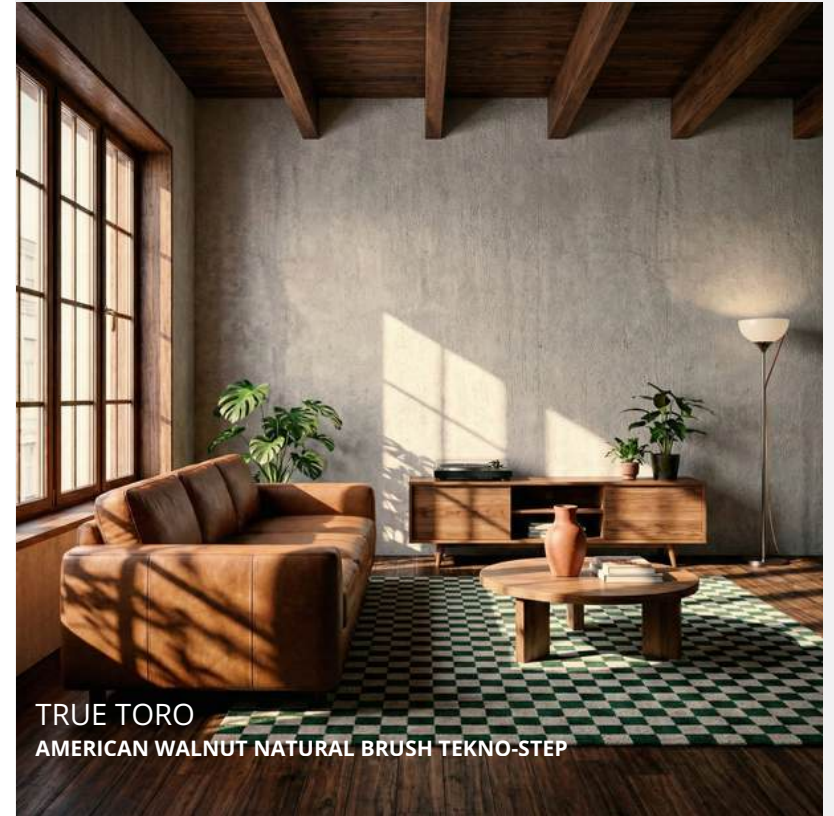

Clase de uso	Aplicación	Abrasión	Biselado
-	Residencial	-	Microbisel

GARANTÍA
Residencial: 10 años

MEDIDA POR PIEZA

MADERA DE INGENIERÍA

TRUE TORO

**AMERICAN WALNUT NATURAL
BRUSH TEKNO-STEP**
TMTT15-AWNB

TRUE TORO
AMERICAN WALNUT NATURAL BRUSH TEKNO-STEP