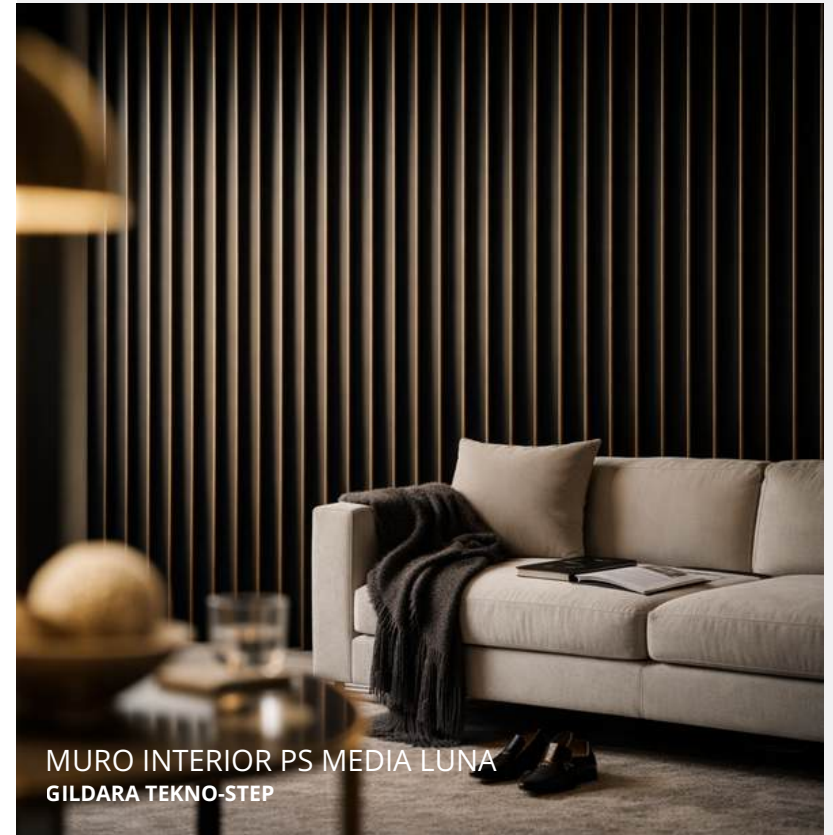

MURO INTERIOR PS MEDIA LUNA
GILDARA TEKNO-STEP

FICHA TÉCNICA

Dimensiones			Presentación		Uso
Tamaño	Espesor	Peso	Pza	m²/caja	
152x2900 mm	12 mm	21.6kg/caja	14	6.171	Interior

GARANTÍA 15
años

MEDIDA POR PIEZA