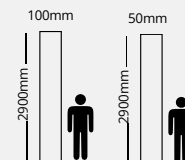

FICHA TÉCNICA

Dimensiones			Presentación	
Largo	Ancho	Alto	Pza	Peso
2900 mm	100 mm 50 mm*	50 mm	1	2.67 kg/m 1.68kg/m

GARANTÍA
15 años

MEDIDA POR PIEZA