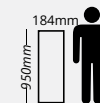

PISO VINÍLICO

LVT

WOODSTOCK

FICHA TÉCNICA

Dimensiones			Presentación		
Largo	Ancho	Espesor	m2/Caja	Pz/Caja	kg/Caja
950 mm	184mm	3 mm	3.32	19	17.50

Clase de uso	Aplicación	Capa de desgaste	Biselado
32	Residencial y comercial medio	0.50mm	Sin bisel

GARANTÍA
Residencial: 10 años
Comercial: 5 años

MEDIDA POR PIEZA