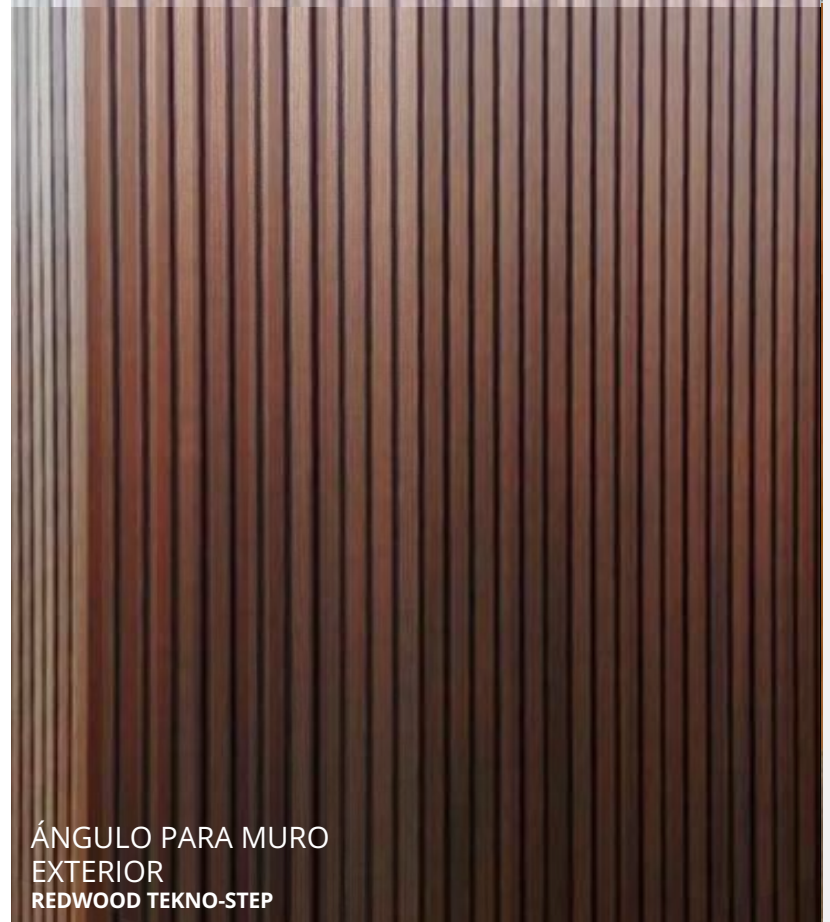

LAMBRIN

ÁNGULOS

ÁNGULOS PARA MURO EXTERIOR

Perfiles de alta resistencia diseñados para aplicaciones en exteriores, capaces de soportar condiciones climáticas exigentes sin comprometer la estética ni la durabilidad.

ÁNGULO PARA MURO
EXTERIOR
REDWOOD TEKNO-STEP

FICHA TÉCNICA

Dimensiones	Presentación
Tamaño	Piezas
2850x45x45 mm	1

GARANTÍA
15 años