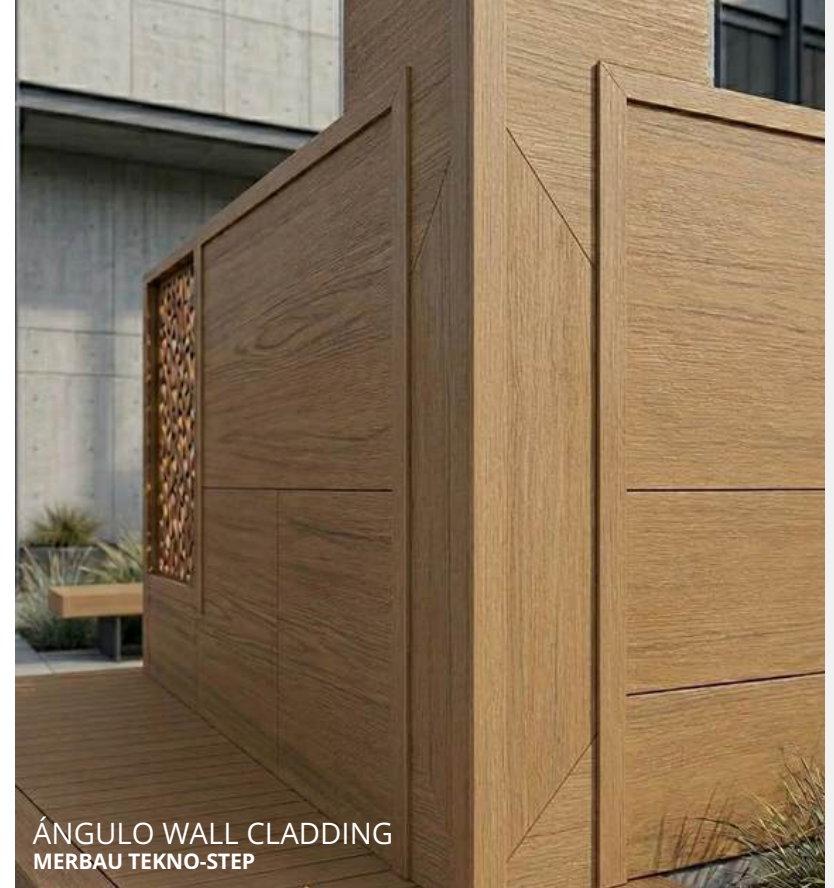

ÁNGULO WALL CLADDING
MERBAU TEKNO-STEP

FICHA TÉCNICA ÁNGULOS

Dimensiones		Presentación	
Tamaño		Piezas	
35 x 45 x 2900 mm		1	

GARANTÍA
15 años

ACCESORIOS PARA MUROS

ÁNGULOS Y PERFILES WALLCLADDING

PERFILES

**REDWOOD
TEKNO-STEP**
M-CLAD-P-002R