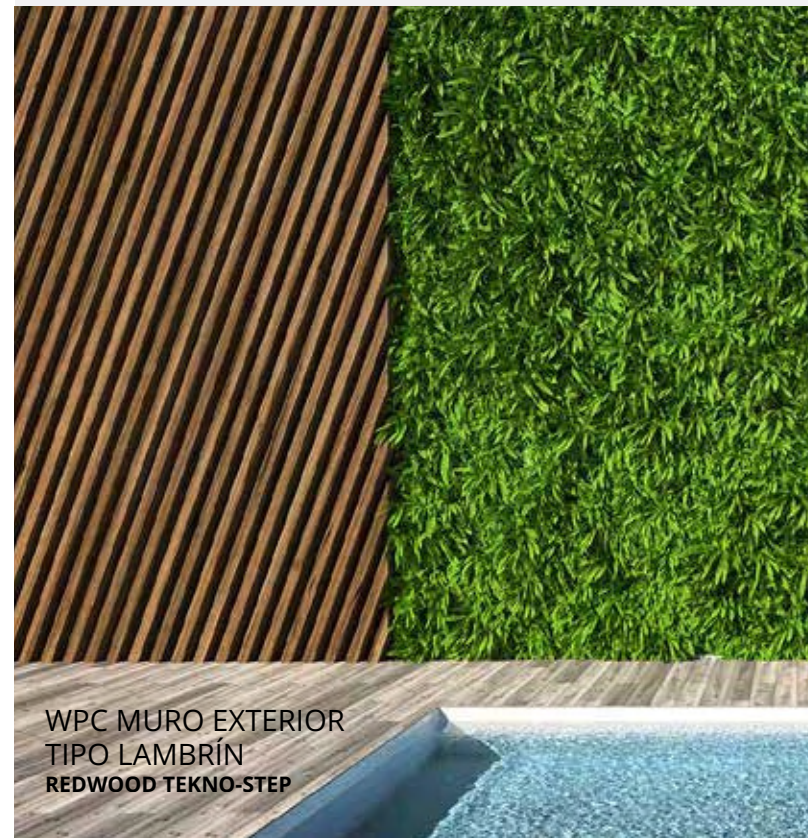

**CHARCOAL
TEKNO-STEP**
TD-FWPC(2.85)-T7

**DARK BLACK
TEKNO-STEP**
TD-FWPC(2.85)-T8

WPC MURO EXTERIOR
TIPO LAMBRÍN
REDWOOD TEKNO-STEP

FICHA TÉCNICA

Dimensiones			Presentación		
Largo	Ancho	Espesor	m2/Caja	Pz/Caja	kg/Caja
2850 mm	200 mm	26 mm	2.28 *	4	34.8