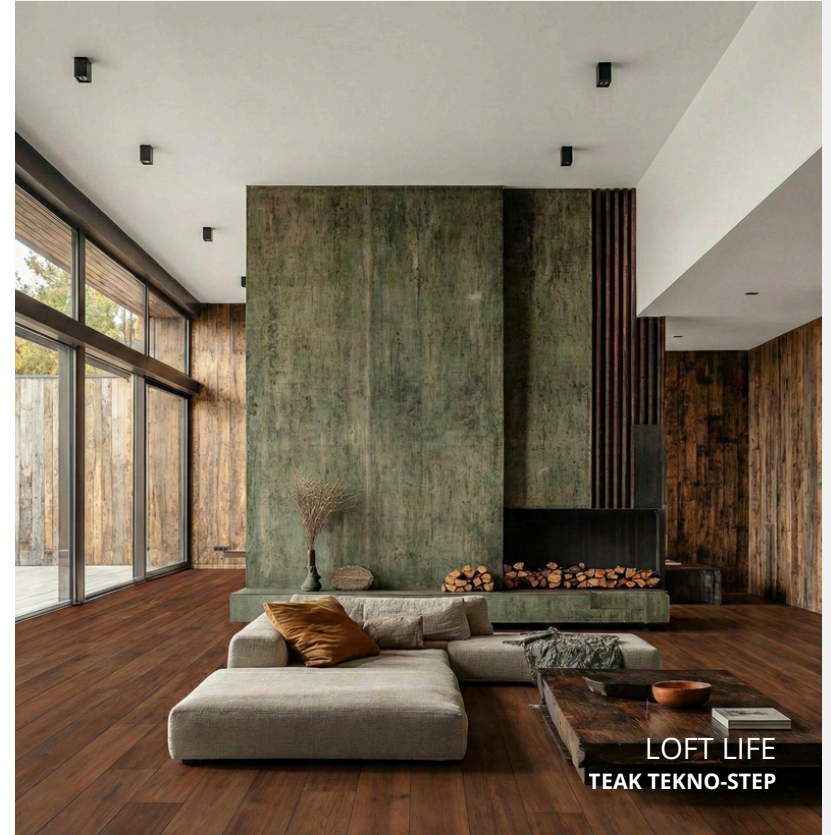

**GRAY OAK
TEKNO-STEP**
TMLO10-GONV

**JATOBA
TEKNO-STEP**
TMLO10-JANV

**TEAK
TEKNO-STEP**
TMLO10-TENV

**WHITE OAK
TEKNO-STEP**
TMLO10-WONV

FICHA TÉCNICA

Dimensiones			Presentación	
Largo	Ancho	Espesor	m2/Caja	kg/Caja
R/L 400-1,200 mm	127 mm	10 / 0.6 mm	2.743	Variable