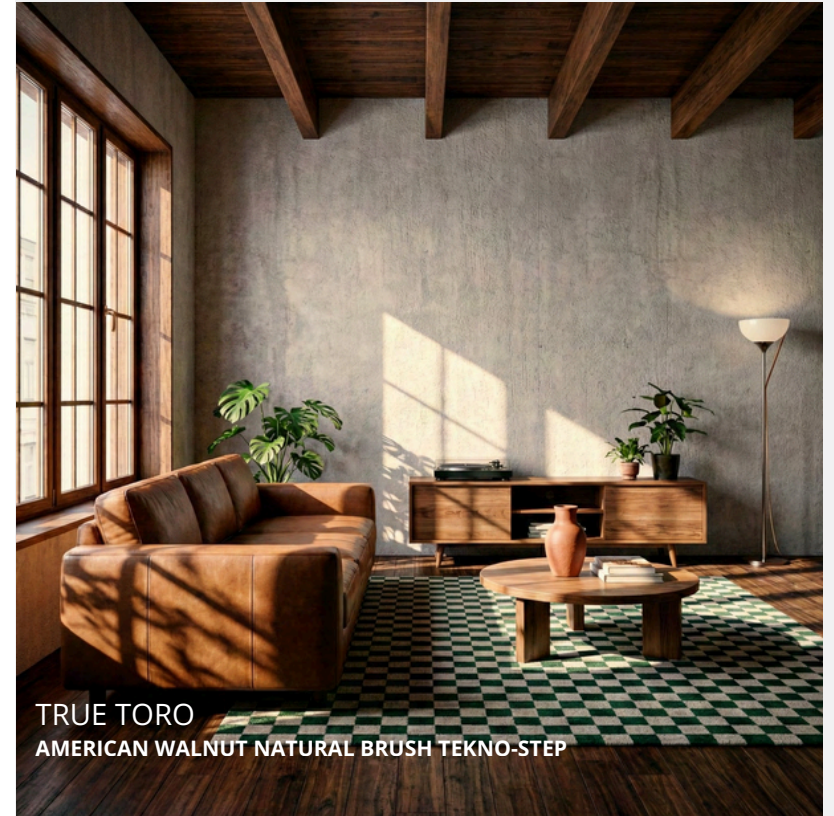

Clase de uso	Aplicación	Abrasión	Biselado
-	Residencial	-	Microbisel

GARANTÍA
Residencial: 10 años

MEDIDA POR PIEZA

MADERA DE INGENIERÍA

TRUE TORO

**AMERICAN WALNUT NATURAL
BRUSH TEKNO-STEP**
TMTT15-AWNB

TRUE TORO
AMERICAN WALNUT NATURAL BRUSH TEKNO-STEP