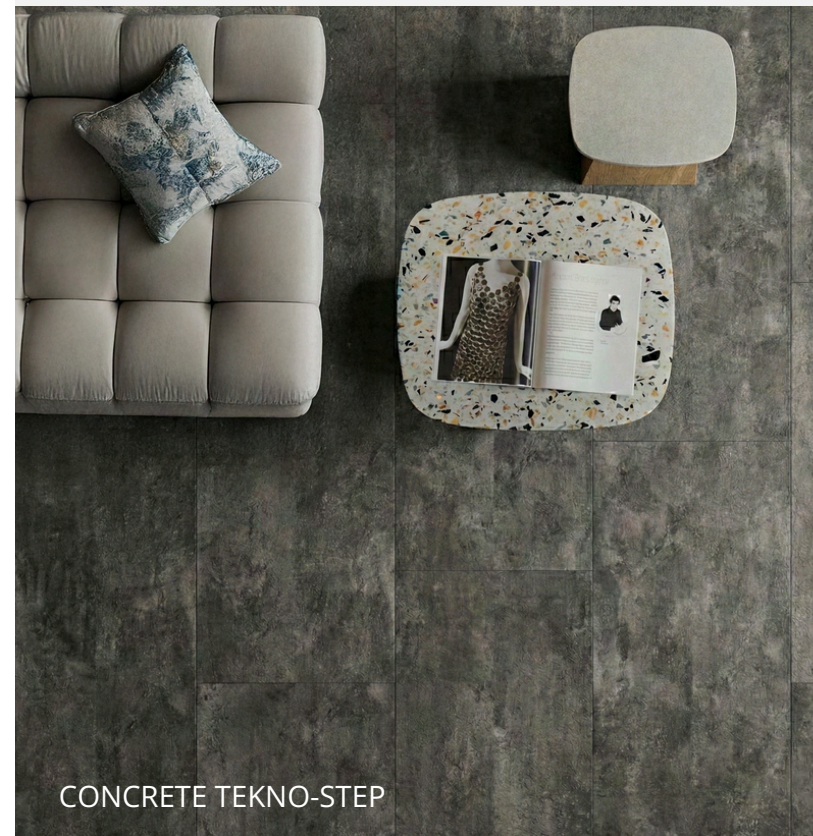

CONCRETE TEKNO-STEP

NUEVO

FICHA TÉCNICA

Dimensiones			Presentación		
Largo	Ancho	Espesor	m²/Caja	Pz/Caja	kg/Caja
950 mm	475 mm	5 +IXPE 1.5mm	2.256	5	24.89

Clase de uso	Aplicación	Capa de desgaste
32	Residencial y Comercial medio	0.5mm

GARANTÍA
Residencial: 25 años
Comercial: 5 años

MEDIDA POR PIEZA