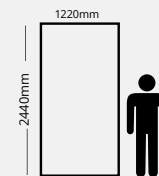

FICHA TÉCNICA

Dimensiones	Presentación
Tamaño	Piezas
2900x30x30 mm	1

GARANTÍA
15 años

MEDIDA POR PIEZA

VIGA WPC

VIGA INTERIOR

BAHÍA TEKNO-STEP
M-VIGA1-003
M-VIGA2-003*

SAO PAULO TEKNO-STEP
M-VIGA1-019
M-VIGA2-019*

Dimensiones			Presentación	
Largo	Ancho	Alto	Pza	Peso
2900 mm	100 mm 50 mm*	50 mm	1	2.67 kg/m 1.68kg/m

GARANTÍA
15 años

MEDIDA POR PIEZA

WPC

COPLES PARA VIGAS INTERIORES

**COPLE PARA VIGA1
TEKNO-STEP**
M-VIGA1-COPLE
50X100

FICHA TÉCNICA

Dimensiones	Presentación	
Tamaño	Piezas	Peso
2900x152x75mm	1	2.81 kg

GARANTÍA
3 años

TECHOS Y MUROS

PLACA TEXTURIZADA TIPO MADERA

ASH TEKNO-STEP
M-TEXTURA-011

CEDAR TEKNO-STEP
M-TEXTURA-013

ENCINO TEKNO-STEP
M-TEXTURA-015

NUEVO

FICHA TÉCNICA

Dimensiones			Presentación	
Tamaño	Espesor	Peso	Pza	m ² /pieza
1220x2440 mm	5 mm	10.5 kg/pza	1	2.977

GARANTÍA
15 años

MEDIDA POR PIEZA

TECHOS Y MUROS

PLACA TIPO MADERA DIGITAL

SOLARIA TEKNO-STEP
M-MADERA-021