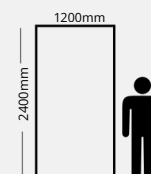

TAPIZ GLOSSY AUTOADHERIBLE
CAIRO TEKNO-STEP

FICHA TÉCNICA

Dimensiones			Presentación	
Tamaño	Espesor	Peso	Pza	m ² /pieza
1200x2400 mm	2 mm	0.92 kg/pza	1	2.88

GARANTÍA
2 años

MEDIDA POR PIEZA

TECHOS Y MUROS