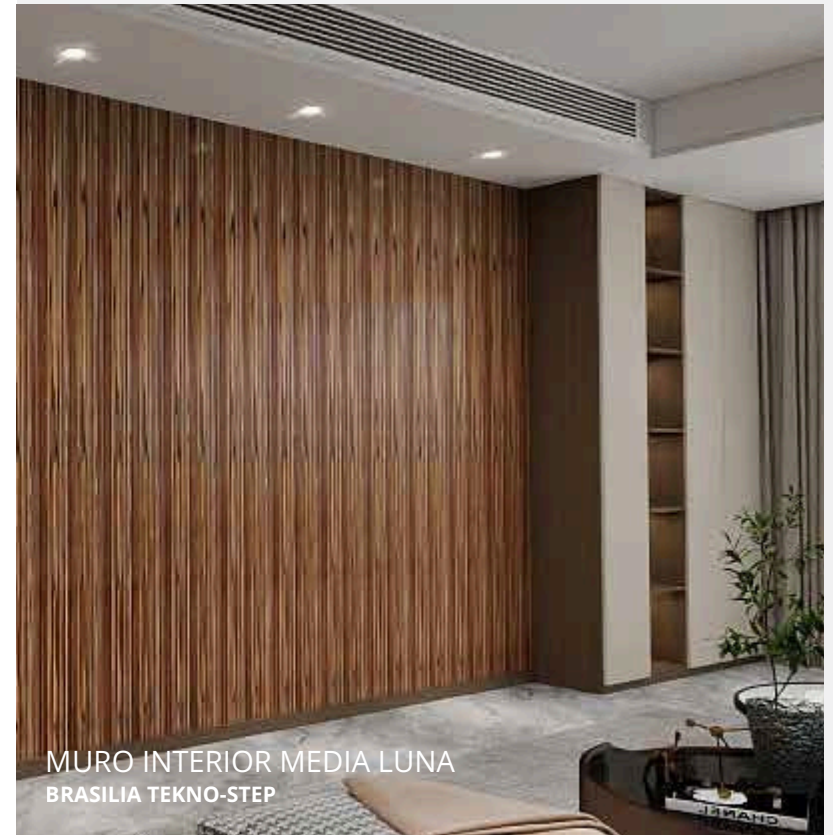

TECHOS Y MUROS

MURO INTERIOR

MEDIA LUNA

AZEITONA TEKNO-STEP
M-LUNA-M001

BAHIA TEKNO-STEP
M-LUNA-M003

SAO PAULO TEKNO-STEP
M-LUNA-M019

BRASILIA TEKNO-STEP
M-LUNA-M106

RIO TEKNO-STEP
M-LUNA-M201