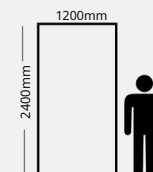

BAHIR TEKNO-STEP
M-TAPIZ-M099

FICHA TÉCNICA

Dimensiones			Presentación	
Tamaño	Espesor	Peso	Pza	m ² /pieza
1200x2400 mm	2 mm	0.92 kg/pza	1	2.88

GARANTÍA
2 años

MEDIDA POR PIEZA

TEKNO-STEP®

Decora tus Sueños®