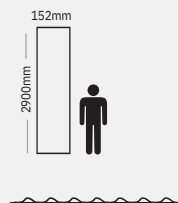

MURO INTERIOR TIPO LAMBRÍN
RODEIRO TEKNO-STEP

FICHA TÉCNICA

Dimensiones			Presentación		
Tamaño	Espesor	Peso	Pz/Caja	m ² /pieza	m ² /caja
160X2900 mm	24 mm	30.5kg/caja	14	0.464*	6.496

GARANTÍA
15 años

MEDIDA POR PIEZA

MURO INTERIOR PS MEDIA LUNA
GILDARA TEKNO-STEP

FICHA TÉCNICA

Dimensiones			Presentación		Uso
Tamaño	Espesor	Peso	Pza	m ² /caja	
152x2900 mm	12 mm	21.6kg/caja	14	6.171	Interior

GARANTÍA 15
años

MEDIDA POR PIEZA