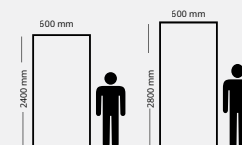

FICHA TÉCNICA

Dimensiones			Presentación		Uso
Tamaño	Espesor	Peso	Pza/caja	m²/pieza	Interior
600x2400 mm	*40 mm **20 mm	*4.99 **4.59 kg/pza	4	1.44	

GARANTÍA
3 años

MEDIDA POR PIEZA