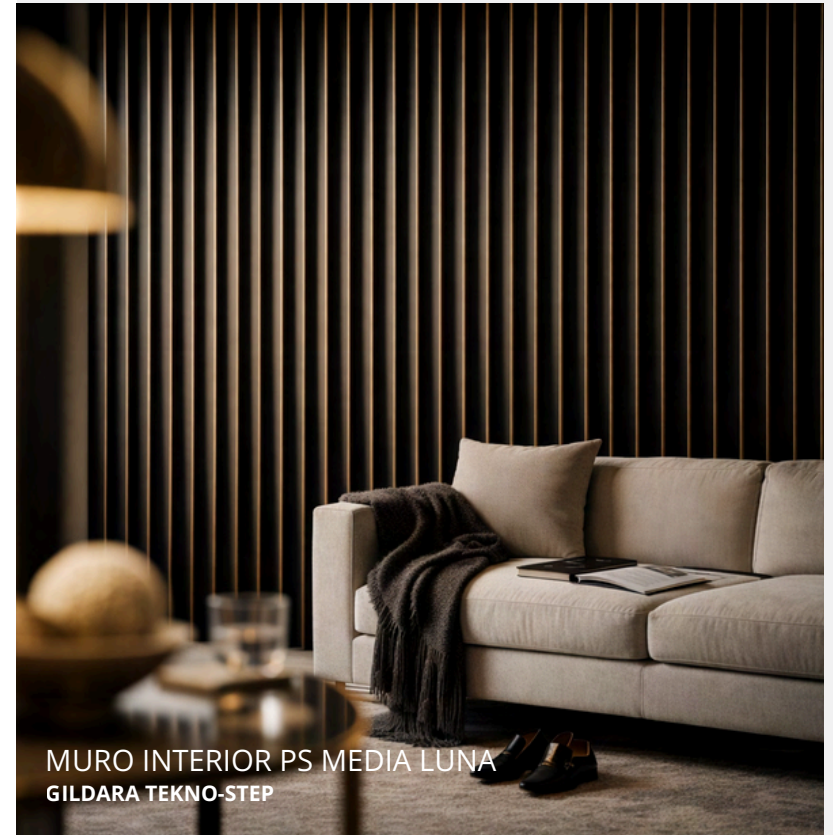

MURO INTERIOR PS MEDIA LUNA
GILDARA TEKNO-STEP

FICHA TÉCNICA

Dimensiones			Presentación		Uso
Tamaño	Espesor	Peso	Pza	m²/caja	
152x2900 mm	12 mm	21.6kg/caja	14	6.171	Interior

GARANTÍA 15
años

MEDIDA POR PIEZA