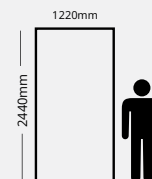

MEDIDA POR PIEZA