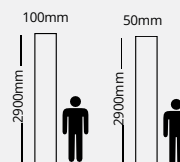

**NOGAL OLINDA
TEKNO-STEP**
M-WPC-A45B

**TEAK ARACAJU
TEKNO-STEP**
M-WPC-A49B

**BRASILIA
TEKNO-STEP**
M-WPC-A106

**RIO
TEKNO-STEP**
M-WPC-A201

ÁNGULO PARA MURO
INTERIOR
RIO TEKNO-STEP

FICHA TÉCNICA

Dimensiones		Presentación	
Tamaño		Piezas	
2900x30x30 mm		1	

**ESTRELADO
TEKNO-STEP**
M-WPC-A256

**RODEIRO
TEKNO-STEP**
M-WPC-A301

ÁNGULO PARA MURO
INTERIOR
MANAOS TEKNO-STEP

FICHA TÉCNICA

Dimensiones	Presentación
Tamaño	Piezas
2900x30x30 mm	1

GARANTÍA
15 años

MEDIDA POR PIEZA

FICHA TÉCNICA

Dimensiones	Presentación
Tamaño	Piezas
2900x30x30 mm	1

GARANTÍA
15 años

MEDIDA POR PIEZA

VIGA WPC

VIGA INTERIOR

BAHÍA TEKNO-STEP
M-VIGA1-003
M-VIGA2-003*

SAO PAULO TEKNO-STEP
M-VIGA1-019
M-VIGA2-019*

Dimensiones			Presentación	
Largo	Ancho	Alto	Pza	Peso
2900 mm	100 mm 50 mm*	50 mm	1	2.67 kg/m 1.68kg/m

GARANTÍA
15 años

MEDIDA POR PIEZA

WPC

COPLES PARA VIGAS INTERIORES

**COPLE PARA VIGA1
TEKNO-STEP**
M-VIGA1-COPLE
50X100