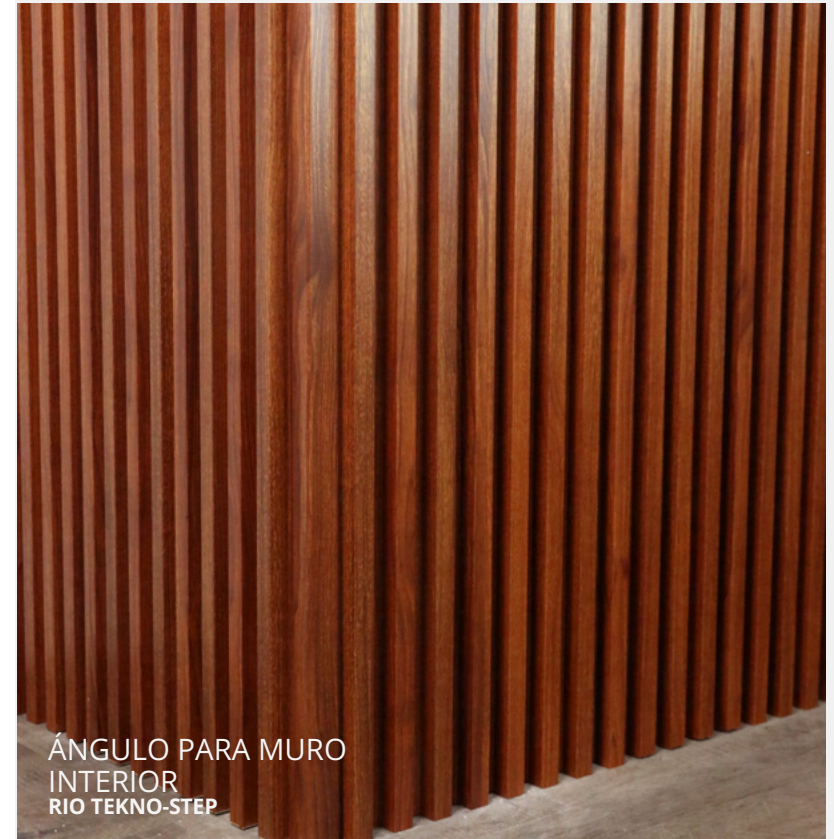

**NOGAL OLINDA
TEKNO-STEP**
M-WPC-A45B

**TEAK ARACAJU
TEKNO-STEP**
M-WPC-A49B

**BRASILIA
TEKNO-STEP**
M-WPC-A106

**RIO
TEKNO-STEP**
M-WPC-A201

ÁNGULO PARA MURO
INTERIOR
RIO TEKNO-STEP

FICHA TÉCNICA

Dimensiones		Presentación	
Tamaño		Piezas	
2900x30x30 mm		1	