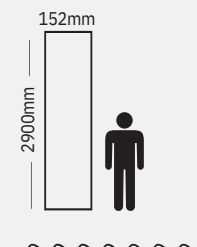

MURO INTERIOR TIPO LAMBRÍN
RODEIRO TEKNO-STEP

FICHA TÉCNICA

Dimensiones			Presentación		
Tamaño	Espesor	Peso	Pz/Caja	m ² /pieza	m ² /caja
160X2900 mm	24 mm	30.5kg/caja	14	0.464*	6.496

GARANTÍA
15 años

MEDIDA POR PIEZA

MURO INTERIOR PS MEDIA LUNA
GILDARA TEKNO-STEP

FICHA TÉCNICA

Dimensiones			Presentación		Uso
Tamaño	Espesor	Peso	Pza	m ² /caja	
152x2900 mm	12 mm	21.6kg/caja	14	6.171	Interior

GARANTÍA 15
años

MEDIDA POR PIEZA

MURO INTERIOR MEDIA LUNA
BRASILIA TEKNO-STEP

FICHA TÉCNICA

Dimensiones			Presentación		Uso
Tamaño	Espesor	Peso	Pza	m ² /caja	Interior
159x2900 mm	15 mm	24.80 kg/caja	10	4.611	

GARANTÍA
15 años

MEDIDA POR PIEZA

DESIGUAL
SAO PAULO TEKNO-STEP

FICHA TÉCNICA

Dimensiones			Presentación		
Tamaño	Espesor	Peso	Pz/Caja	m ² /pieza	m ² /caja
2800 mm X 149 mm	14 mm	26.10 kg/caja	10	0.4321	4.321

GARANTÍA
15 años

TECHOS Y MUROS
ANGULOS