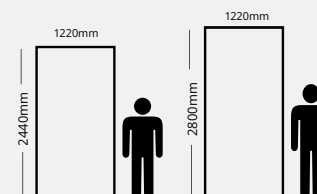

PLACA TIPO MÁRMOL DIGITAL
ARENA TEKNO-STEP

FICHA TÉCNICA

Dimensiones			Presentación	
Tamaño	Espesor	Peso	Pza	m ² /pieza
1220x2440 mm	3 mm	19 kg/pza	1	2.977

GARANTÍA
15 años

MEDIDA POR PIEZA

TECHOS Y MUROS

PVC

ÓPALO TEKNO-STEP
M-MARMOL-104 *
M-MARMOLXX-104**

PLACA TIPO MÁRMOL DIGITAL
ZAFIRO TEKNO-STEP

FICHA TÉCNICA

Dimensiones			Presentación	
Tamaño	Espesor	Peso	Pza	m ² /pieza
1220x2440 mm*	3 mm	19 kg/pza *	1	2.977*

Dimensiones			Presentación	
Tamaño	Espesor	Peso	Pza	m ² /pieza
1220x2800 mm**	3 mm	21.2 kg/pza**	1	3.416 **

GARANTÍA
15 años

MEDIDA POR PIEZA

TECHOS Y MUROS

PLACA TIPO ESPEJO

REFLEXIONS

**PLACA TIPO ESPEJO
TEKNO-STEP**
M-ESPEJO-01