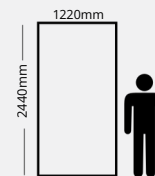

FICHA TÉCNICA

Dimensiones			Presentación		Uso
Tamaño	Espesor	Peso	Pza	m²/pieza	
1220x2440 mm	5 mm	10.5 kg/pza	1	2.977	Interior

GARANTÍA
15 años

MEDIDA POR PIEZA