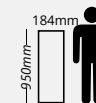

FICHA TÉCNICA

Dimensiones			Presentación		
Largo	Ancho	Espesor	m2/Caja	Pz/Caja	kg/Caja
950 mm	184 mm	3 mm	3.32	19	17.50

Clase de uso	Aplicación	Capa de desgaste	Biselado
32	Residencial y comercial medio	0.50mm	Sin bisel

GARANTÍA
Residencial: 10 años
Comercial: 5 años

MEDIDA POR PIEZA