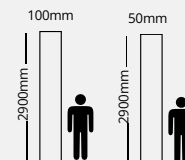

## FICHA TÉCNICA

Dimensiones	Presentación
Tamaño	Piezas
2900x30x30 mm	1

GARANTÍA  
15 años

MEDIDA POR PIEZA

## FICHA TÉCNICA

Dimensiones			Presentación	
Largo	Ancho	Alto	Pza	Peso
2900 mm	100 mm 50 mm*	50 mm	1	2.67 kg/m 1.68kg/m

GARANTÍA  
15 años

MEDIDA POR PIEZA

WPC