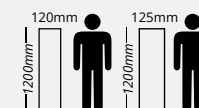

FICHA TÉCNICA

Dimensiones			Presentación		
Largo	Ancho	Espesor	m²/Caja	Pz/Caja	kg/Caja
R/L300-1,200mm *R/L300-1,200mm	125mm 120mm	12/2mm 12/2mm	3.15 3.024	Variable	Varios

Clase de uso	Aplicación	Abrasión	Biselado
-	Residencial	-	Microbisel

GARANTÍA
Residencial: 10 años

MEDIDA POR PIEZA