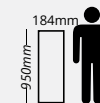

FICHA TÉCNICA

Dimensiones			Presentación		
Largo	Ancho	Espesor	m2/Caja	Pz/Caja	kg/Caja
950 mm	184mm	3 mm	3.32	19	17.50

Clase de uso	Aplicación	Capa de desgaste	Biselado
32	Residencial y comercial medio	0.50mm	Sin bisel

GARANTÍA
Residencial: 10 años
Comercial: 5 años

MEDIDA POR PIEZA