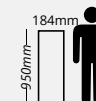

GARANTÍA

Residencial: 10 años

Comercial: 5 años

MEDIDA POR PIEZA