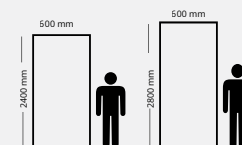

## FICHA TÉCNICA

Dimensiones			Presentación	Uso	
Tamaño	Espesor	Peso	Pza /caja	m <sup>2</sup> /pieza	Interior
600x1200 mm	35 mm	2.3 kg/pza	4	0.72	

**GARANTÍA**  
3 años

**MEDIDA POR PIEZA**

TECHOS Y MUROS

### FICHA TÉCNICA

Dimensiones			Presentación		Uso
Tamaño	Espesor	Peso	Pza/caja	m <sup>2</sup> /pieza	Interior
600x2400 mm	*40 mm **20 mm	*4.99 **4.59 kg/pza	4	1.44	

GARANTÍA  
3 años

MEDIDA POR PIEZA

TECHOS Y MUROS

## FICHA TÉCNICA

Dimensiones			Presentación		
Tamaño	Espesor	Peso	Pz/Caja	m <sup>2</sup> /pieza	m <sup>2</sup> /caja
2800 mm X 300 mm	9 mm	23.55 kg	10	0.84	8.4

GARANTÍA  
15 años

MEDIDA POR PIEZA

TECHOS Y MUROS  
WPC

## FICHA TÉCNICA

Dimensiones			Presentación		
Tamaño	Espesor	Peso	Pz/Caja	m <sup>2</sup> /pieza	m <sup>2</sup> /caja
160X2900 mm	24 mm	30.5kg/caja	14	0.464*	6.496

GARANTÍA  
15 años

MEDIDA POR PIEZA

\* m<sup>2</sup> efectivos para instalar.