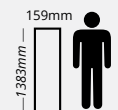

FICHA TÉCNICA

Dimensiones			Presentación		
Largo	Ancho	Espesor	m2/Caja	Pz/Caja	kg/Caja
1,383 mm	159 mm	8mm	1.979	9	13.20

Clase de uso	Aplicación	Abrasión	Biselado
32	Residencial y comercial medio	AC4	V4

GARANTÍA
20 años

MEDIDA POR PIEZA