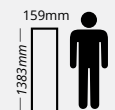

FICHA TÉCNICA

Dimensiones			Presentación		
Largo	Ancho	Espesor	m²/Caja	Pz/Caja	kg/Caja
1,383 mm	159 mm	10 mm	1.759	8	14.60

Clase de uso	Aplicación	Abrasión	Biselado
32	Residencial y comercial medio	AC4	V4

MEDIDA POR PIEZA