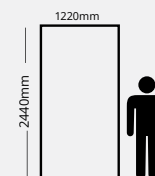

## FICHA TÉCNICA

Dimensiones			Presentación	
Largo	Ancho	Alto	Pza	Peso
2900 mm	100 mm 50 mm*	50 mm	1	2.67 kg/m 1.68kg/m

GARANTÍA  
15 años

MEDIDA POR PIEZA

WPC

## FICHA TÉCNICA

Dimensiones	Presentación	
Tamaño	Piezas	Peso
2900x152x75mm	1	2.81 kg

GARANTÍA  
3 años

## FICHA TÉCNICA

Dimensiones			Presentación	
Tamaño	Espesor	Peso	Pza	m <sup>2</sup> /pieza
1220x2440 mm	5 mm	10.5 kg/pza	1	2.977

GARANTÍA  
15 años

MEDIDA POR PIEZA

**NUEVO**