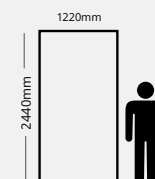

## FICHA TÉCNICA

Dimensiones			Presentación	
Largo	Ancho	Alto	Pza	Peso
2900 mm	100 mm 50 mm*	50 mm	1	2.67 kg/m 1.68kg/m

GARANTÍA  
15 años

MEDIDA POR PIEZA

WPC

## FICHA TÉCNICA

Dimensiones			Presentación	
Tamaño	Espesor	Peso	Pza	m <sup>2</sup> /pieza
1220x2440 mm	3 mm	19 kg/pza	1	2.977

GARANTÍA  
15 años

## FICHA TÉCNICA

Dimensiones			Presentación	
Tamaño	Espesor	Peso	Pza	m <sup>2</sup> /pieza
1220x2440 mm	3 mm	19 kg/pza	1	2.977

GARANTÍA  
15 años

MEDIDA POR PIEZA

TECHOS Y MUROS

PVC