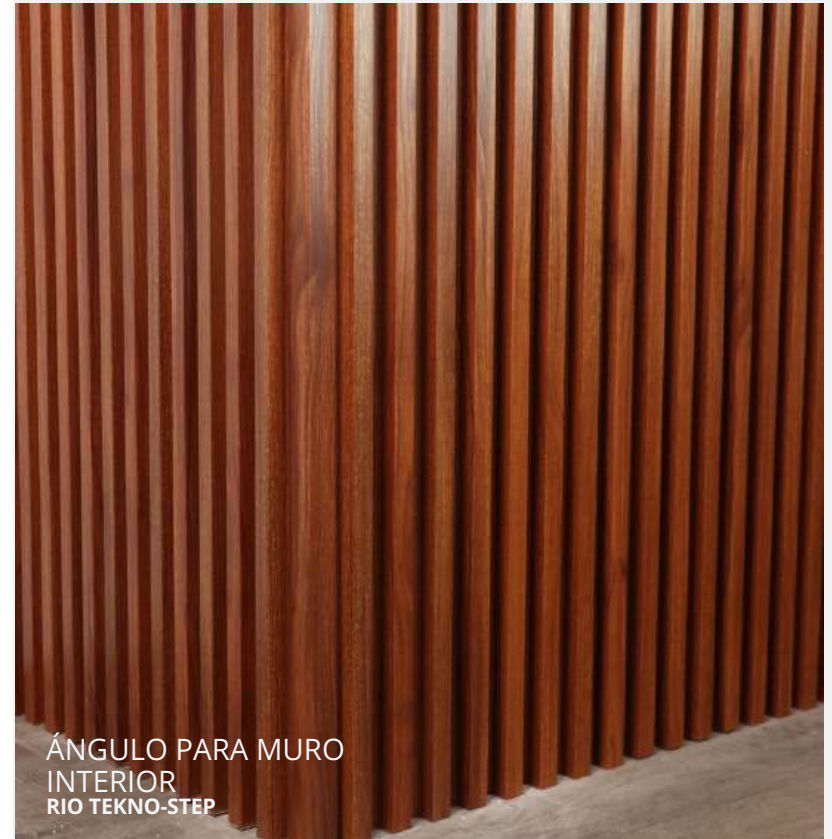

# ÁNGULO PARA MURO INTERIOR

**CEREZO MACAPA  
TEKNO-STEP**  
M-WPC-A38B

**NOGAL OLINDA  
TEKNO-STEP**  
M-WPC-A45B

**TEAK ARACAJU  
TEKNO-STEP**  
M-WPC-A49B

**BRASILIA  
TEKNO-STEP**  
M-WPC-A106

**RIO  
TEKNO-STEP**  
M-WPC-A201