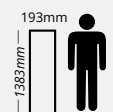

FICHA TÉCNICA

Dimensiones			Presentación		
Largo	Ancho	Espesor	m2/Caja	Pz/Caja	kg/Caja
1,383 mm	193 mm	7mm	2.669	10	15.19

Clase de uso	Aplicación	Abrasión	Biselado
31	Residencial y comercial ligero	AC3	Sin bisel

GARANTÍA
18 años

MEDIDA POR PIEZA