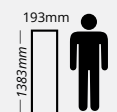

FICHA TÉCNICA

Dimensiones			Presentación		
Largo	Ancho	Espesor	m2/Caja	Pz/Caja	kg/Caja
1,383 mm	193 mm	8 mm	2.402	9	17.1

Clase de uso	Aplicación	Abrasión	Biselado
32	Residencial y comercial medio	AC4	Sin Bisel

GARANTÍA
Residencial: 30 años
Comercial: 5 años

MEDIDA POR PIEZA