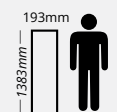

FICHA TÉCNICA

Dimensiones			Presentación		
Largo	Ancho	Espesor	m²/Caja	Pz/Caja	kg/Caja
1,383 mm	193 mm	7mm	2.669	10	15.19

Clase de uso	Aplicación	Abrasión	Biselado
31	Residencial y comercial ligero	AC3	Sin bisel

GARANTÍA
18 años

MEDIDA POR PIEZA