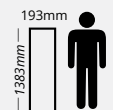

FICHA TÉCNICA

Dimensiones			Presentación		
Largo	Ancho	Espesor	m2/Caja	Pz/Caja	kg/Caja
1,383 mm	193 mm	7 mm	2.669	10	15.19

Clase de uso	Aplicación	Abrasión	Biselado
31	Residencial y comercial ligero	AC3	V4

GARANTÍA
18 años

MEDIDA POR PIEZA