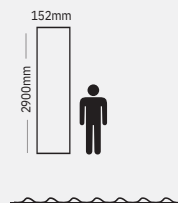

## FICHA TÉCNICA

Dimensiones			Presentación		
Tamaño	Espesor	Peso	Pz/Caja	m <sup>2</sup> /pieza	m <sup>2</sup> /caja
160X2900 mm	24 mm	30.5kg/caja	14	0.464*	6.496

GARANTÍA  
15 años

MEDIDA POR PIEZA

\* m<sup>2</sup> efectivos para instalar.

## FICHA TÉCNICA

Dimensiones			Presentación		Uso
Tamaño	Espesor	Peso	Pza	m <sup>2</sup> /caja	
152x2900 mm	12 mm	21.6kg/caja	14	6.171	Interior

GARANTÍA 15  
años

MEDIDA POR PIEZA

TECHOS Y MUROS

## FICHA TÉCNICA

Dimensiones			Presentación		Uso
Tamaño	Espesor	Peso	Pza	m <sup>2</sup> /caja	Interior
159x2900 mm	15 mm	24.80 kg/caja	10	4.611	

GARANTÍA  
15 años

MEDIDA POR PIEZA

TECHOSYMUROS