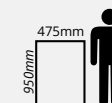

FICHA TÉCNICA

Dimensiones			Presentación		
Largo	Ancho	Espesor	m²/Caja	Pz/Caja	kg/Caja
950 mm	475 mm	5 +IXPE 1.5mm	2.256	5	24.89

Clase de uso	Aplicación	Capa de desgaste
32	Residencial y Comercial medio	0.5mm

GARANTÍA
Residencial: 25 años
Comercial: 5 años

MEDIDA POR PIEZA