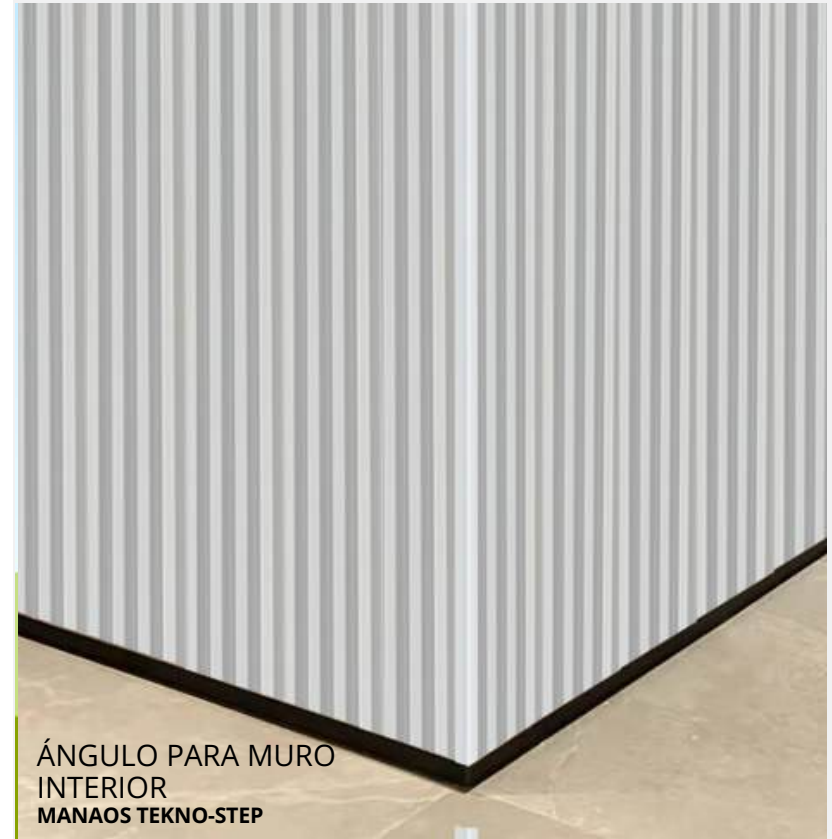

ÁNGULO PARA MURO
INTERIOR
MANAOS TEKNO-STEP

FICHA TÉCNICA

Dimensiones		Presentación	
Tamaño		Piezas	
2900x30x30 mm		1	

GARANTÍA
15 años

MEDIDA POR PIEZA