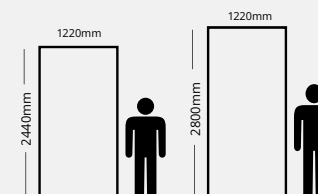

FICHA TÉCNICA

Dimensiones			Presentación	
Tamaño	Espesor	Peso	Pza	m²/pieza
1220x2440 mm*	3 mm	19 kg/pza *	1	2.977*

Dimensiones			Presentación	
Tamaño	Espesor	Peso	Pza	m²/pieza
1220x2800 mm**	3 mm	21.2 kg/pza**	1	3.416 **

GARANTÍA
15 años

MEDIDA POR PIEZA