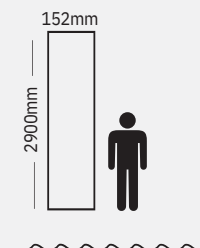

## FICHA TÉCNICA

Dimensiones			Presentación		
Tamaño	Espesor	Peso	Pz/Caja	m <sup>2</sup> /pieza	m <sup>2</sup> /caja
160X2900 mm	24 mm	30.5kg/caja	14	0.464*	6.496

GARANTÍA  
15 años

MEDIDA POR PIEZA

\* m<sup>2</sup> efectivos para instalar.

## FICHA TÉCNICA

Dimensiones			Presentación		Uso
Tamaño	Espesor	Peso	Pza	m <sup>2</sup> /caja	
152x2900 mm	12 mm	21.6kg/caja	14	6.171	Interior

GARANTÍA 15  
años

MEDIDA POR PIEZA

TECHOS Y MUROS

## FICHA TÉCNICA

Dimensiones			Presentación		Uso
Tamaño	Espesor	Peso	Pza	m <sup>2</sup> /caja	Interior
159x2900 mm	15 mm	24.80 kg/caja	10	4.611	

GARANTÍA  
15 años

MEDIDA POR PIEZA

TECHOSYMUROS