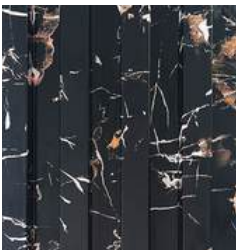

# MURO INTERIOR TIPO LAMBRÍN

**AMIZADE  
TEKNO-STEP**  
M-WPC-214

**AMANHECER  
TEKNO-STEP**  
M-WPC-252

**ESTRELADO  
TEKNO-STEP**  
M-WPC-256

**RODEIRO  
TEKNO-STEP**  
M-WPC-301

**SABEIRO TEKNO-STEP**  
M-WPC-303