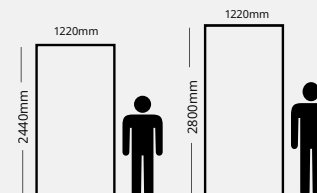

MEDIDA POR PIEZA