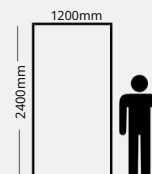

## FICHA TÉCNICA

Dimensiones			Presentación		Uso
Tamaño	Espesor	Peso	Pza	m <sup>2</sup> /pieza	Interior
1220x2440 mm	5 mm	10.5 kg/pza	1	2.977	

**GARANTÍA**  
15 años

**MEDIDA POR PIEZA**

TECHOS Y MUROS

## FICHA TÉCNICA

Dimensiones	Presentación
Tamaño	Piezas
*8 X 8 X 2440 mm **7 X 3 X 2440 mm	1

**GARANTÍA**  
15 años

TECHOS Y MUROS

## FICHA TÉCNICA

Dimensiones			Presentación		Uso
Tamaño	Espesor	Peso	Pza	m <sup>2</sup> /pieza	
600x3000 mm	3 mm	0.76 kg/pza	1	1.80	Interior

**GARANTÍA**  
2 años

**MEDIDA POR PIEZA**

TECHOS Y MUROS

PVC

## FICHA TÉCNICA

Dimensiones			Presentación	
Tamaño	Espesor	Peso	Pza	m <sup>2</sup> /pieza
1200x2400 mm	2 mm	1.6 kg/pza	1	2.88

**GARANTÍA**  
2 años

MEDIDA POR PIEZA

TECHOS Y MUROS

PVC