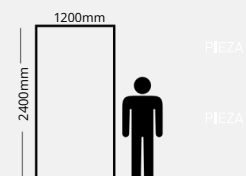

## FICHA TÉCNICA

Dimensiones			Presentación		Uso
Tamaño	Espesor	Peso	Pza	m <sup>2</sup> /pieza	Interior
1220x2440 mm	5 mm	10.5 kg/pza	1	2.977	

**GARANTÍA**  
15 años

**MEDIDA POR PIEZA**

TECHOS Y MUROS

## FICHA TÉCNICA

Dimensiones	Presentación
Tamaño	Piezas
*8 X 8 X 2440 mm **7 X 3 X 2440 mm	1

**GARANTÍA**  
15 años

TECHOS Y MUROS

## FICHA TÉCNICA

Dimensiones			Presentación	
Tamaño	Espesor	Peso	Pza	m <sup>2</sup> /pieza
1200x2400 mm	2 mm	1.6 kg/pza	1	2.88

**GARANTÍA**  
2 años

MEDIDA POR PIEZA

TECHOS Y MUROS

PVC

## FICHA TÉCNICA

Dimensiones			Presentación	
Tamaño	Espesor	Peso	Pza	m <sup>2</sup> /pieza
1200x2400 mm	2 mm	0.92 kg/pza	1	2.88

**GARANTÍA**  
2 años

MEDIDA POR PIEZA

PIEZA 1

PIEZA 5

TECHOS Y MUROS

PVC