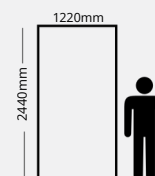

## FICHA TÉCNICA

Dimensiones			Presentación	
Tamaño	Espesor	Peso	Pza	m <sup>2</sup> /pieza
1220x2440 mm*	3 mm	19 kg/pza *	1	2.977*

Dimensiones			Presentación	
Tamaño	Espesor	Peso	Pza	m <sup>2</sup> /pieza
1220x2800 mm**	3 mm	21.2 kg/pza**	1	3.416 **

### MEDIDA POR PIEZA

TECHOS Y MUROS

## FICHA TÉCNICA

Dimensiones			Presentación		Uso
Tamaño	Espesor	Peso	Pza	m <sup>2</sup> /pieza	Interior
1220x2440 mm	5 mm	10.5 kg/pza	1	2.977	

**GARANTÍA**  
15 años

**MEDIDA POR PIEZA**

TECHOS Y MUROS

## FICHA TÉCNICA

Dimensiones	Presentación
Tamaño	Piezas
*8 X 8 X 2440 mm **7 X 3 X 2440 mm	1

**GARANTÍA**  
15 años

TECHOS Y MUROS