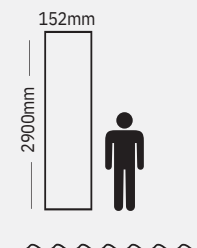

## FICHA TÉCNICA

Dimensiones			Presentación		
Tamaño	Espesor	Peso	Pz/Caja	m <sup>2</sup> /pieza	m <sup>2</sup> /caja
160X2900 mm	24 mm	30.5kg/caja	14	0.464*	6.496

**GARANTÍA**  
15 años

**MEDIDA POR PIEZA**

## FICHA TÉCNICA

Dimensiones			Presentación		Uso
Tamaño	Espesor	Peso	Pza	m <sup>2</sup> /caja	
152x2900 mm	12 mm	21.6kg/caja	14	6.171	Interior

**GARANTÍA**  
15 años

**MEDIDA POR PIEZA**

TECHOSYMUROS

## FICHA TÉCNICA

Dimensiones			Presentación		Uso
Tamaño	Espesor	Peso	Pza	m <sup>2</sup> /caja	Interior
159x2900 mm	15 mm	24.80 kg/caja	10	4.611	

**GARANTÍA**  
15 años

**MEDIDA POR PIEZA**

TECHOSYMUROS

MURO INTERIOR

## FICHA TÉCNICA

Dimensiones			Presentación		
Tamaño	Espesor	Peso	Pz/Caja	m <sup>2</sup> /pieza	m <sup>2</sup> /caja
2800 mm X 149 mm	14 mm	26.10 kg/caja	10	0.4321	4.321

**GARANTÍA**  
15 años

TECHOS Y MUROS  
**ÁNGULOS**