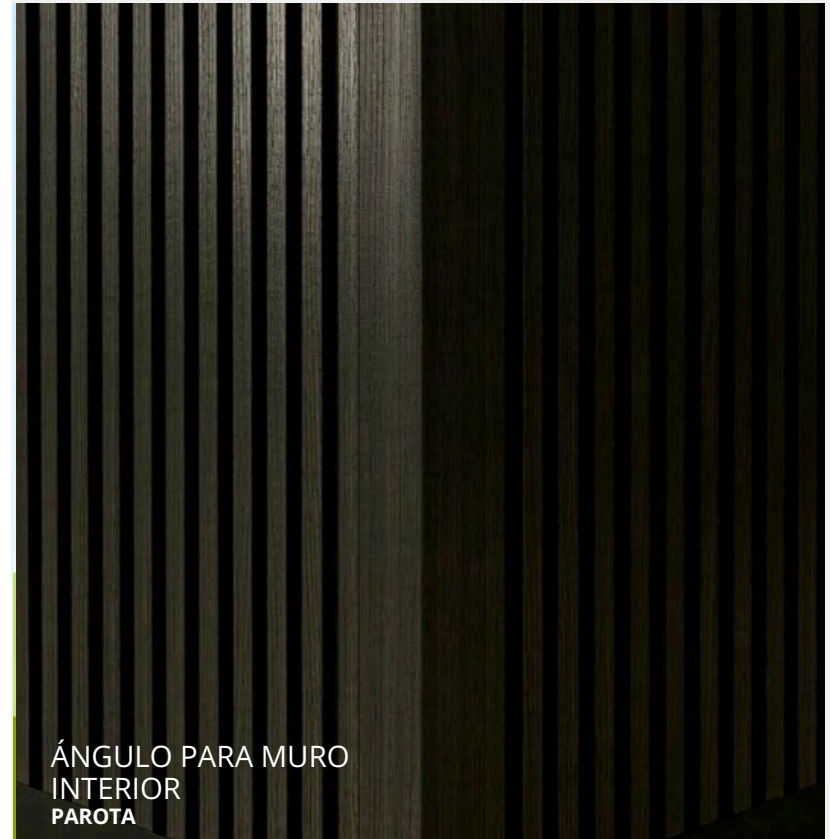

## ÁNGULO PARA MURO INTERIOR

**ESTRELADO**  
M-WPC-A256

**RODEIRO**  
M-WPC-A301

**SABEIRO**  
M-WPC-A303

**RIBEIRA**  
M-WPC-A305

**PAROTA**  
M-WPC-A502B

**CLIP-M**

ÁNGULO PARA MURO  
INTERIOR  
PAROTA