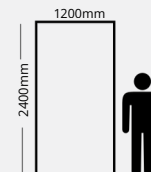

## FICHA TÉCNICA

Dimensiones			Presentación		Uso
Tamaño	Espesor	Peso	Pza	m <sup>2</sup> /pieza	Interior
1220x2440 mm	5 mm	10.5 kg/pza	1	2.977	

**GARANTÍA**  
15 años

**MEDIDA POR PIEZA**

TECHOS Y MUROS

## FICHA TÉCNICA

Dimensiones	Presentación
Tamaño	Piezas
*8 X 8 X 2440 mm **7 X 3 X 2440 mm	1

**GARANTÍA**  
15 años

TECHOS Y MUROS

## FICHA TÉCNICA

Dimensiones			Presentación	
Tamaño	Espesor	Peso	Pza	m <sup>2</sup> /pieza
1200x2400 mm	2 mm	0.92 kg/pza	1	2.88

**GARANTÍA**  
2 años

MEDIDA POR PIEZA

PIEZA 1

PIEZA 5

TECHOS Y MUROS

PVC

## FICHA TÉCNICA

Dimensiones			Presentación	
Tamaño	Espesor	Peso	Pza	m <sup>2</sup> /pieza
1200x2400 mm	2 mm	0.92 kg/pza	1	2.88

**GARANTÍA**  
2 años

MEDIDA POR PIEZA