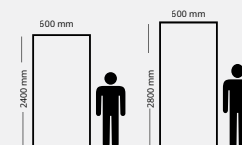

## FICHA TÉCNICA

Dimensiones			Presentación	Uso	
Tamaño	Espesor	Peso	Pza /caja	m <sup>2</sup> /pieza	Interior
600x1200 mm	35 mm	2.3 kg/pza	4	0.72	

**GARANTÍA**  
3 años

MEDIDA POR PIEZA

TECHOS Y MUROS

### FICHA TÉCNICA

Dimensiones			Presentación		Uso
Tamaño	Espesor	Peso	Pza/caja	m <sup>2</sup> /pieza	Interior
600x2400 mm	*40 mm **20 mm	*4.99 **4.59 kg/pza	4	1.44	

**GARANTÍA**  
3 años

**MEDIDA POR PIEZA**

## FICHA TÉCNICA

Dimensiones			Presentación		
Tamaño	Espesor	Peso	Pz/Caja	m <sup>2</sup> /pieza	m <sup>2</sup> /caja
2800 mm X 300 mm	9 mm	23.55 kg	10	0.84	8.4

**GARANTÍA**  
15 años

**MEDIDA POR PIEZA**

## FICHA TÉCNICA

Dimensiones			Presentación		
Tamaño	Espesor	Peso	Pz/Caja	m <sup>2</sup> /pieza	m <sup>2</sup> /caja
160X2900 mm	24 mm	30.5kg/caja	14	0.464*	6.496

**GARANTÍA**  
15 años

**MEDIDA POR PIEZA**