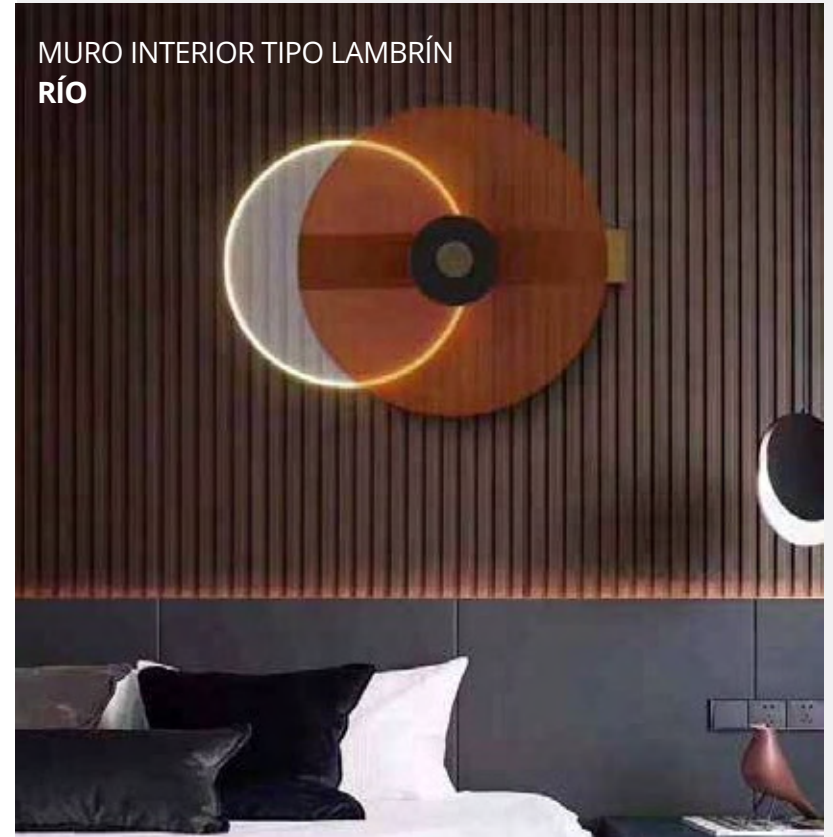

# MURO INTERIOR TIPO LAMBRÍN

**BAHIA**  
M-WPC-003

**NUVEM**  
M-WPC-008

**SÃO PAULO**  
M-WPC-019

**FORTALEZA**  
M-WPC-020

**OURO PRETO**  
M-WPC-090

**BRASILIA**  
M-WPC-106

**RÍO**  
M-WPC-201

## MURO INTERIOR TIPO LAMBRÍN RÍO