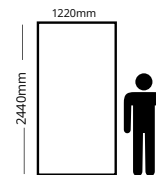

### FICHA TÉCNICA

Dimensiones	Presentación
Tamaño	Piezas
2900x30x30 mm	1

**GARANTÍA**  
15 años

**MEDIDA POR PIEZA**

## FICHA TÉCNICA

Dimensiones			Presentación	
Largo	Ancho	Alto	Pza	Peso
2900 mm	100 mm 50 mm*	50 mm	1	2.67 kg/m 1.68kg/m

**GARANTÍA**  
15 años

**MEDIDA POR PIEZA**

WPC

## FICHA TÉCNICA

Dimensiones	Presentación	
Tamaño	Piezas	Peso
2900x152x75mm	1	2.81 kg

**GARANTÍA**  
3 años

TECHOS Y MUROS

## FICHA TÉCNICA

Dimensiones			Presentación	
Tamaño	Espesor	Peso	Pza	m <sup>2</sup> /pieza
1220x2440 mm	5 mm	10.5 kg/pza	1	2.977

**GARANTÍA**  
15 años

**MEDIDA POR PIEZA**

TECHOS Y MUROS