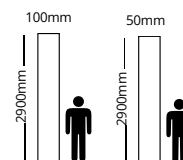

### FICHA TÉCNICA

Dimensiones	Presentación
Tamaño	Piezas
2900x30x30 mm	1

**GARANTÍA**  
15 años

**MEDIDA POR PIEZA**

TECHOS Y MUROS

### FICHA TÉCNICA

Dimensiones	Presentación
Tamaño	Piezas
2900x30x30 mm	1

**GARANTÍA**  
15 años

**MEDIDA POR PIEZA**

## FICHA TÉCNICA

Dimensiones			Presentación	
Largo	Ancho	Alto	Pza	Peso
2900 mm	100 mm 50 mm*	50 mm	1	2.67 kg/m 1.68kg/m

**GARANTÍA**  
15 años

**MEDIDA POR PIEZA**

WPC