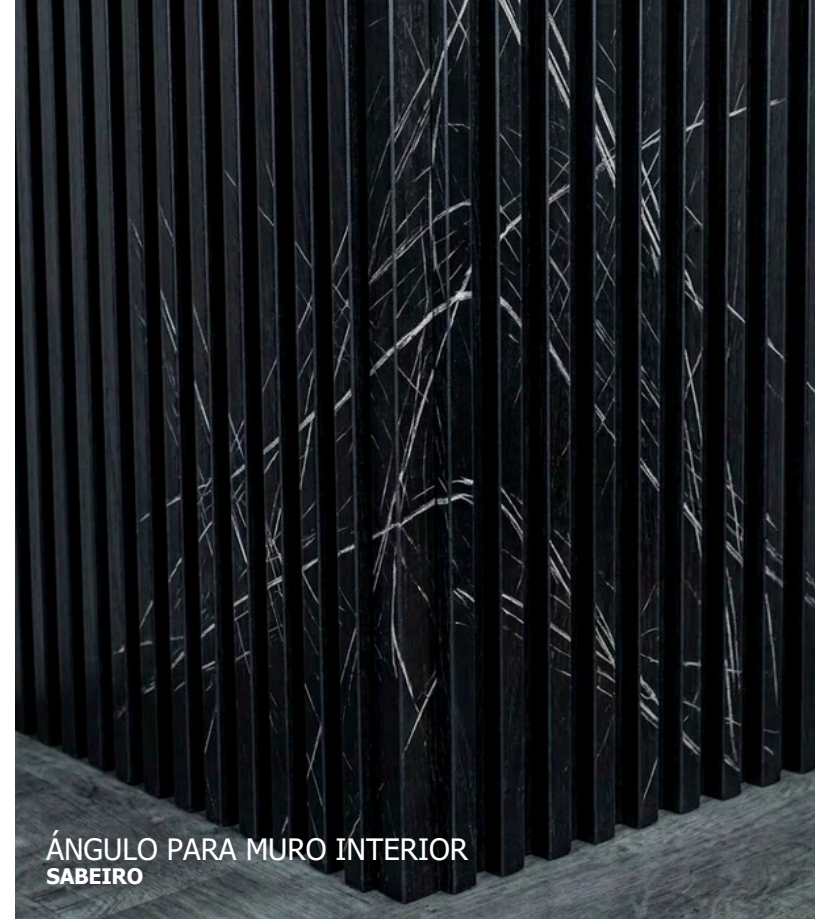

LAMBRIN

ÁNGULOS

ÁNGULOS PARA MURO INTERIOR

TEAK ARACAJ
M-WPC-A49B

OURO PRETO
M-WPC-A090

RODEIRO
M-WPC-A301

SABEIRO
M-WPC-A303

RIBEIRA
M-WPC-A305

AZEITONA
M-WPC-A001

SONHO
M-WPC-A212

AMIZADE
M-WPC-A214

AMANHECER
M-WPC-A252

ÁNGULO PARA MURO INTERIOR
SABEIRO

FICHA TÉCNICA

Dimensiones	Presentación
Tamaño	Piezas
2900x30x30 mm	1

GARANTÍA
15 años

LAMBRIN

ÁNGULOS

ÁNGULOS PARA MURO INTERIOR

ESTRELADO
M-WPC-A256

PAROTA
M-WPC-A502B

ÁNGULO PARA MURO INTERIOR PAROTA

FICHA TÉCNICA

Dimensiones	Presentación
Tamaño	Piezas
2900x30x30 mm	1