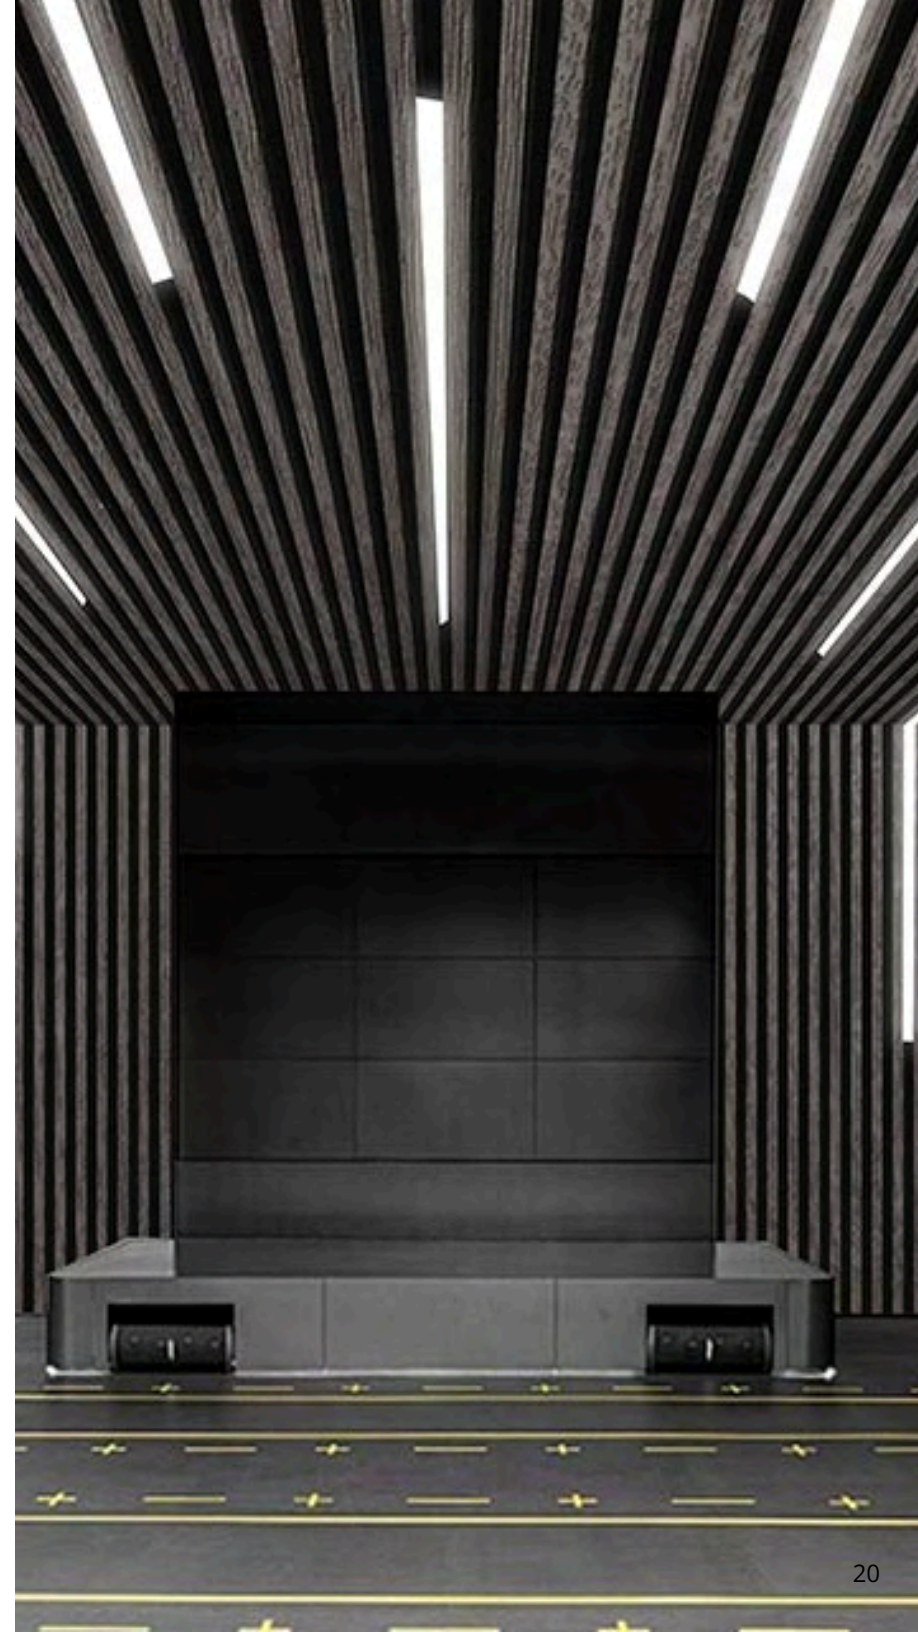

COPLE PARA VIGA

WPC

SOPORTE GIRATORIO PARA VIGAS INTERIORES

M-VIGA1-SOPORTE

EXTERIORES

TD-VIGA-SOPORTE

Sistema de fijación que permite ajustar vigas en distintos ángulos, facilitando la instalación en configuraciones complejas. Ofrece estabilidad, precisión y versatilidad en proyectos interiores y exteriores.