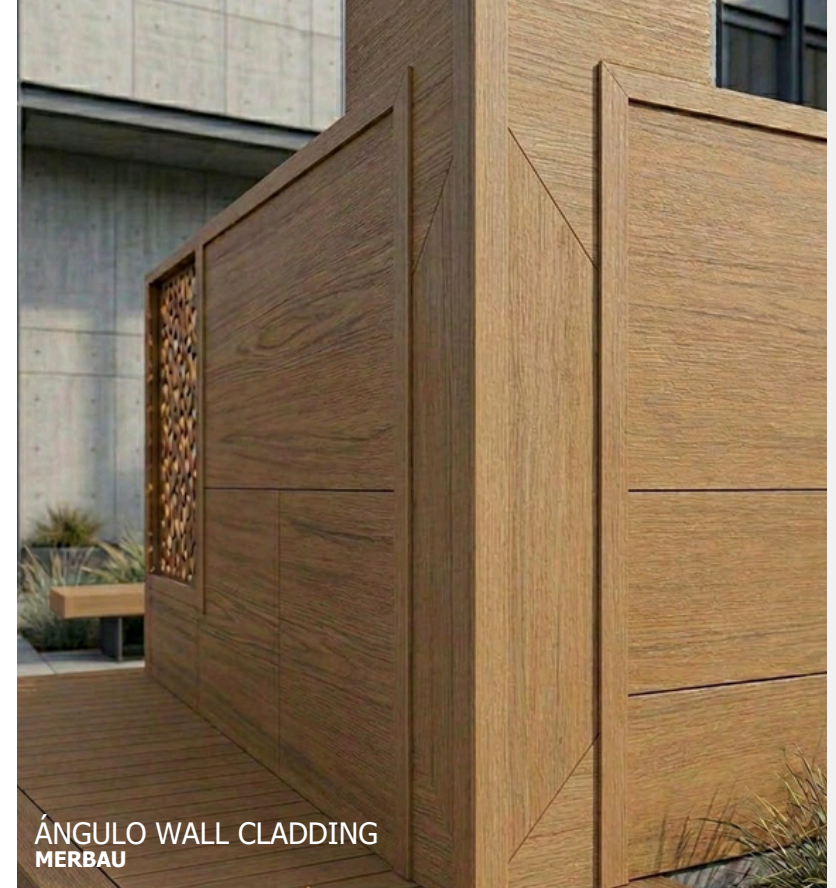

ÁNGULO WALL CLADDING
MERBAU

FICHA TÉCNICA

PERFILES

Dimensiones	Presentación
Tamaño	Piezas
35 x 45 x 2900 mm	1

GARANTÍA
15 años