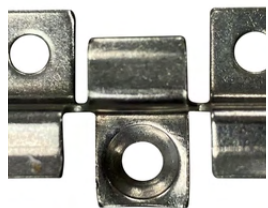

Presentación: cubeta de 20 kg

Rendimiento: aproximado de 20 m²

ACCESORIOS PARA DECK

CLIPS DECK

PLASTIC CLIP

Accesorio de fijación diseñado para la instalación de decks de WPC o plástico, que permite una sujeción firme y uniforme sin tornillos visibles. Facilita una instalación limpia, alineada y con la separación adecuada entre tablas.

CLIP INICIO

Accesorio esencial para fijar la primera fila de tablas en sistemas de deck, garantizando un arranque firme, alineado y estético.

CLIP

Sistema de fijación para decks fabricado en acero inoxidable, que ofrece máxima resistencia a la corrosión y al desgaste en exteriores. Permite una instalación precisa, segura y con acabado limpio.